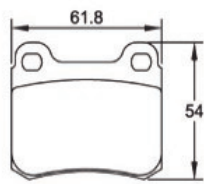

Codice	Marca	Spessore	Mescola*
E1151RH42	Pagid	13,5 mm	RSH 42
E1177RH42	Pagid	15,5 mm	RSH 42