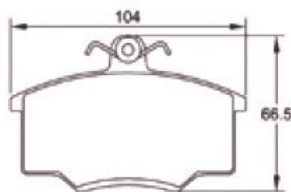

Codice	Marca	Spessore	Mescola*
E1146RH29	Pagid	15,5 mm	RSH 29E