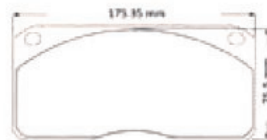

Codice	Marca	Spessore	Mescola*
CP8310D70-APF405	AP Racing	17,8 mm	APF405