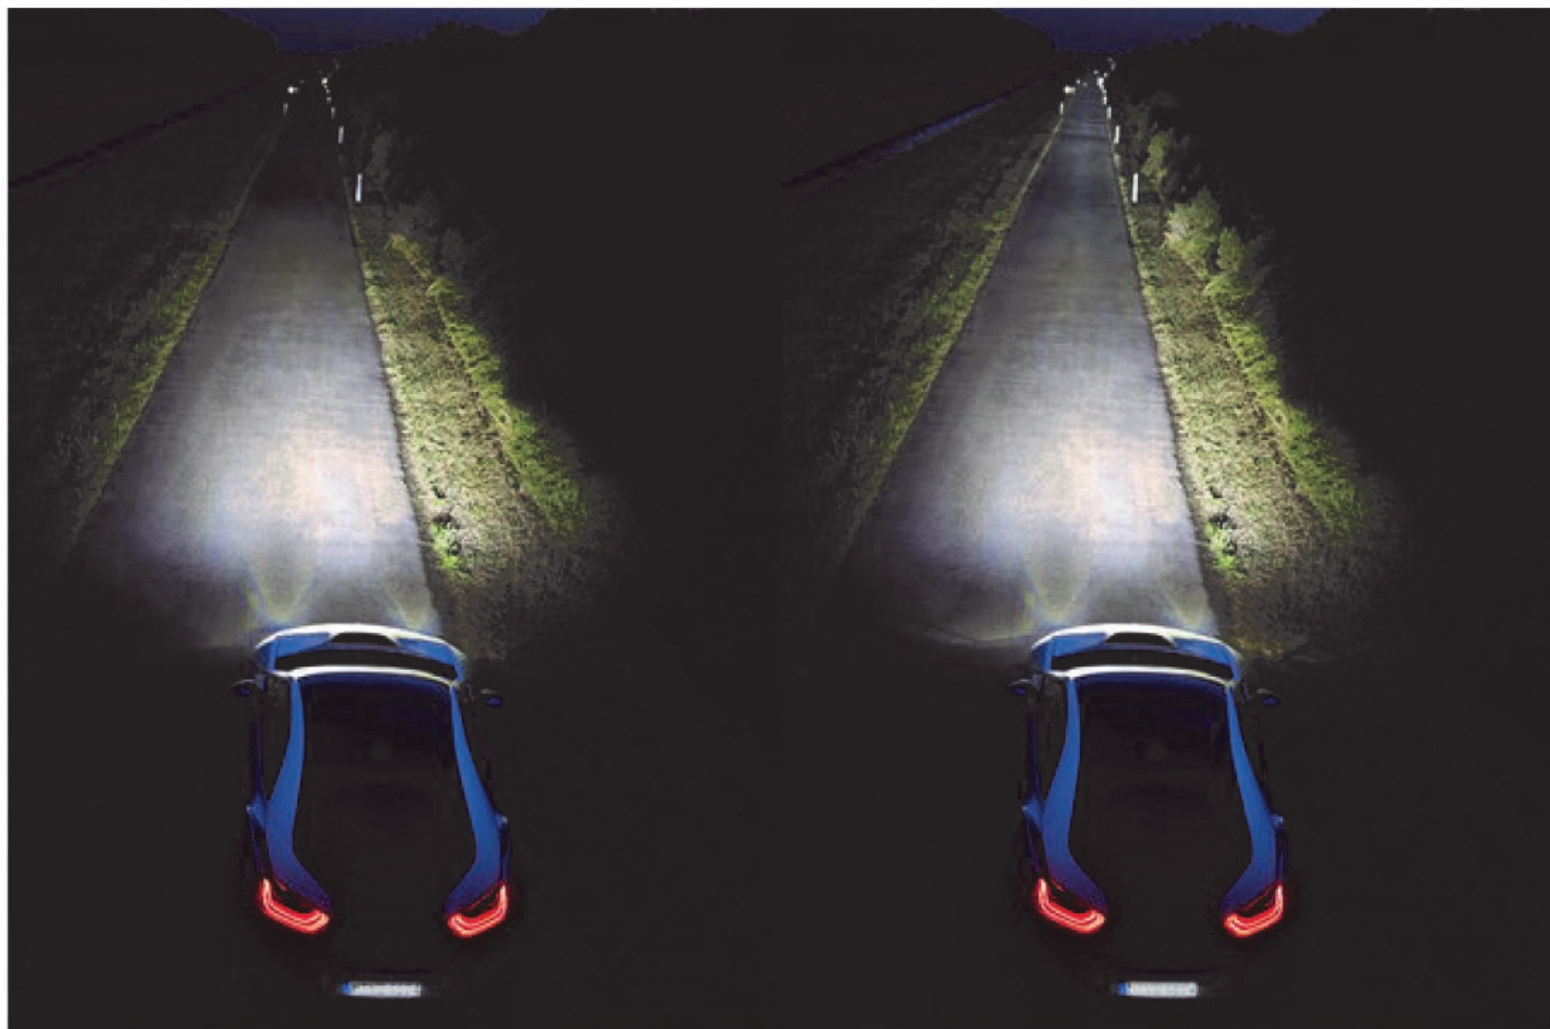

LAMPADE EFFETTO XENON 3800K

CODICE	VOLT	WATT	INTENSITA'	COLORE	BASE	PREZZO
H707PST	12V	55W	3800K	SUPER WHITE	PX26D	€ 38,10

LAMPADE EFFETTO XENON 3800K + 90%

SUPER WHITE XENON

LUCE BIANCA CON IL 90%
DI LUMINOSITA' IN PIU'!!!

CODICE	VOLT	WATT	INTENSITA'	COLORE	BASE	PREZZO
H707B90	12V	55W	3800K	SUPER WHITE	PX26D	€ 38,10