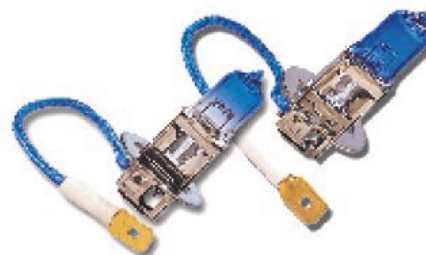

LAMPADE EFFETTO XENON 4500K

CODICE	VOLT	WATT	INTENSITA'	COLORE	BASE	PREZZO
H307SL	12V	55W	4500K	SUPER WHITE	PK22S	€ 23,84
H307SL2	12V	55W	4500K	SUPER WHITE	PK22S	€ 23,84
H324SL	24V	70W	4500K	SUPER WHITE	PK22S	€ 30,70
H324SL2	24V	70W	4500K	SUPER WHITE	PK22S	€ 30,70

**Silver
Line**

LAMPADA ARGENTATA (SL)
BICOLORE BIANCA / BLU (SL2)