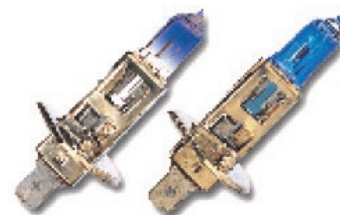

LAMPADE EFFETTO XENON 4500K - SILVER LINE

CODICE	VOLT	WATT	INTENSITA'	COLORE	BASE	PREZZO
H107SL	12V	55W	4500K	SUPER WHITE	P14,5S	€ 23,84
H107SL2	12V	55W	4500K	SUPER WHITE	P14,5S	€ 23,84
H124SL	24V	70W	4500K	SUPER WHITE	P14,5S	€ 30,70
H124SL2	24V	70W	4500K	SUPER WHITE	P14,5S	€ 30,70

Silver Line

LAMPADA ARGENTATA (SL)
BICOLORE BIANCA / BLU (SL2)