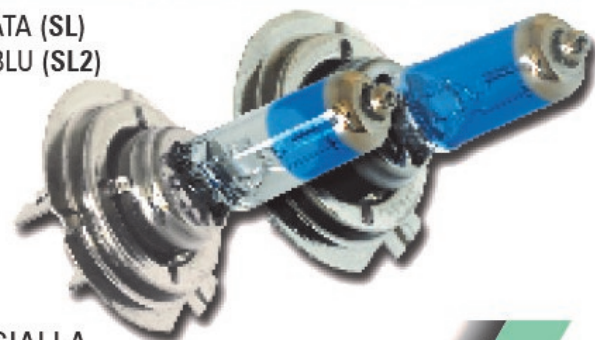

CODICE	VOLT	WATT	INTENSITA'	COLORE	BASE	PREZZO
H707SL	12V	55W	4500K	SUPER WHITE	PX26D	€ 36,16
H707SL2	12V	55W	4500K	SUPER WHITE	PX26D	€ 36,16
H724SL	24V	70W	4500K	SUPER WHITE	PX26D	€ 49,50
H724SL2	24V	70W	4500K	SUPER WHITE	PX26D	€ 49,50

LAMPADA ARGENTATA (SL)
BICOLORE BIANCA / BLU (SL2)

LAMPADE EFFETTO XENON 2500K - GIALLA