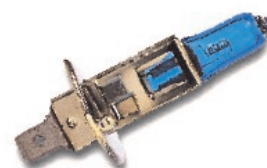

EUROLITE

LUCE BIANCA
"EFFETTO XENON"

LAMPADE EFFETTO XENON 4300K +50%

CODICE	VOLT	WATT	INTENSITA'	COLORE	BASE	PREZZO
H107B50	12V	55W	4300K	SUPER WHITE	P14,5S	€ 22,40

+50%

SUPER WHITE XENON

LUCE BIANCA CON IL 50%
DI LUMINOSITA' IN PIU'!!!