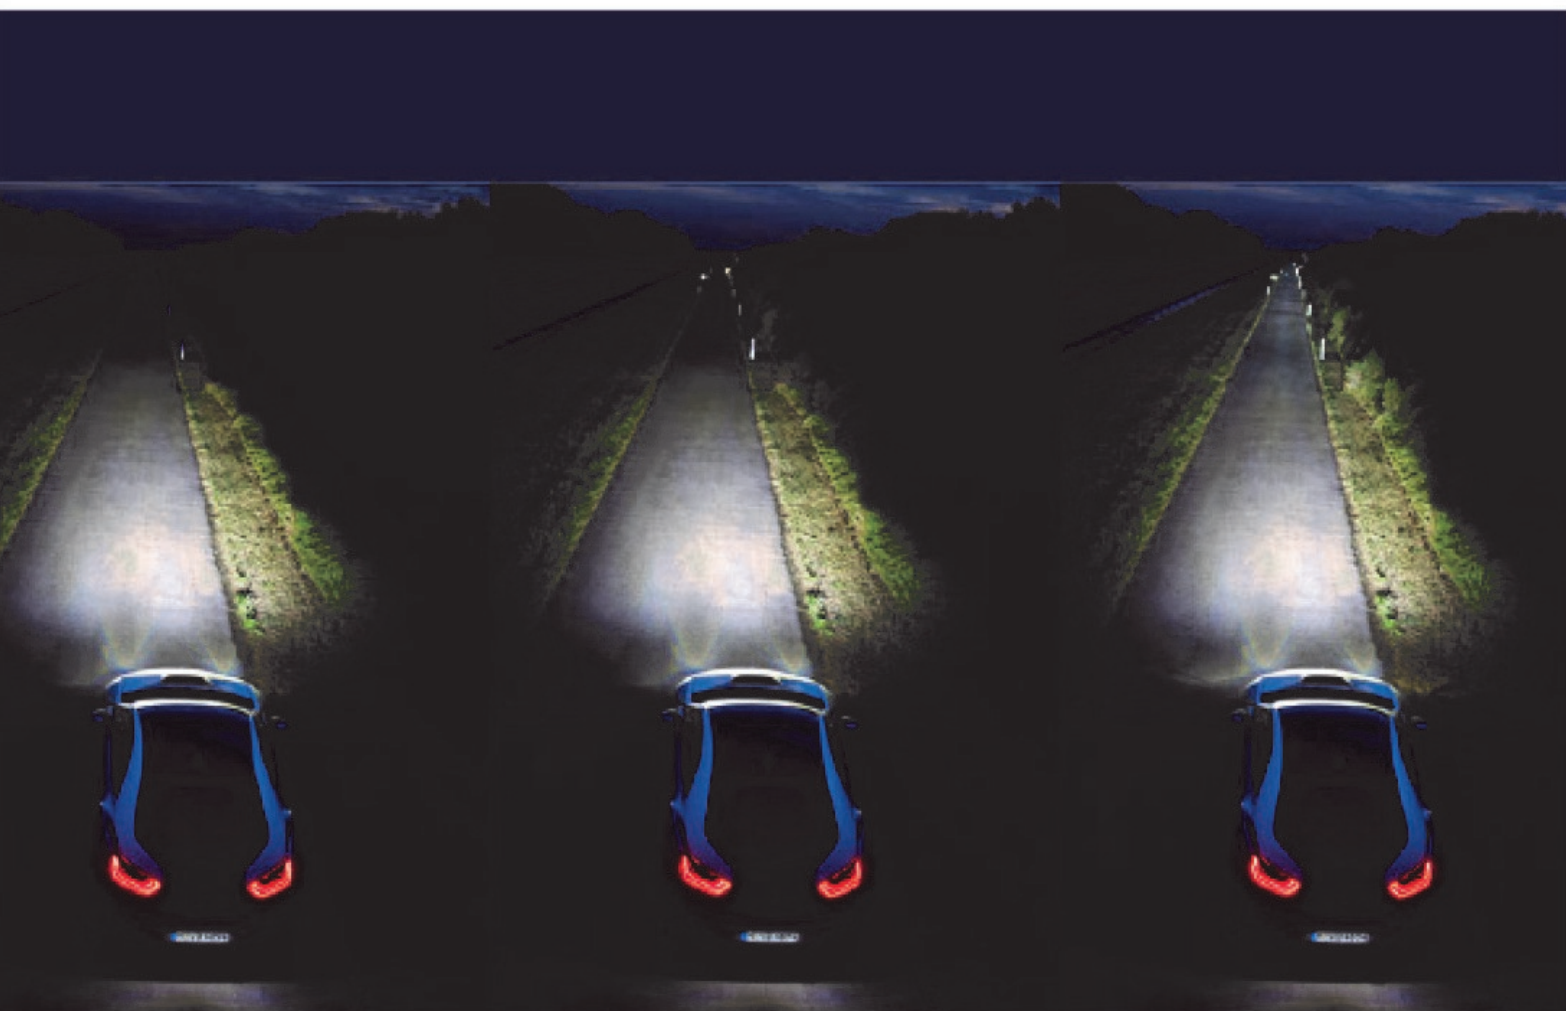

LAMPADE EFFETTO XENON 3800K - PLATINUM

CODICE	VOLT	WATT	INTENSITA'	COLORE	BASE	PREZZO
H407PST	12V	60/55W	3800K	SUPER WHITE	P43T	€ 36,50

LAMPADE EFFETTO XENON 3800K +90%

CODICE	VOLT	WATT	INTENSITA'	COLORE	BASE	PREZZO
H407B90	12V	60/55W	3800K	SUPER WHITE	P43T	€ 36,50

SUPER WHITE XENON

LUCE BIANCA CON IL 90%
DI LUMINOSITA' IN PIU'!!!